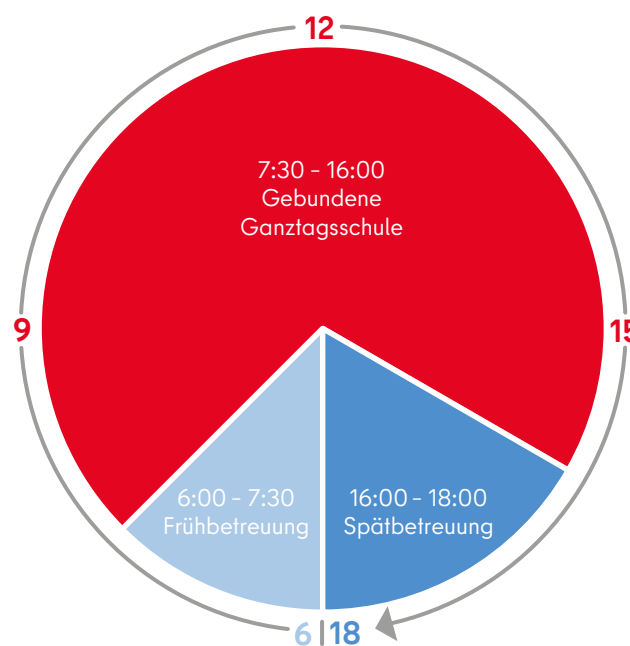

Gebundene Ganztagschule

An der gebundenen Ganztagschule dauert der Schultag an mindestens vier Tagen in der Woche von 7:30 Uhr bis 16:00 Uhr (rot). Hier wechseln sich Unterricht und ergänzende Angebote ab. Das gesamte Schulangebot ist in dieser Zeit kostenfrei.

Zusätzlich gibt es ergänzende Früh- oder Spätmodule sowie eine Ferienbetreuung. Diese Angebote sind für die Jahrgangsstufen 1 und 2 kostenfrei – und voraussichtlich kostenpflichtig für die Jahrgangsstufen 3 bis 6. Ein Antrag und ein Bedarfsnachweis sind in beiden Fällen erforderlich.