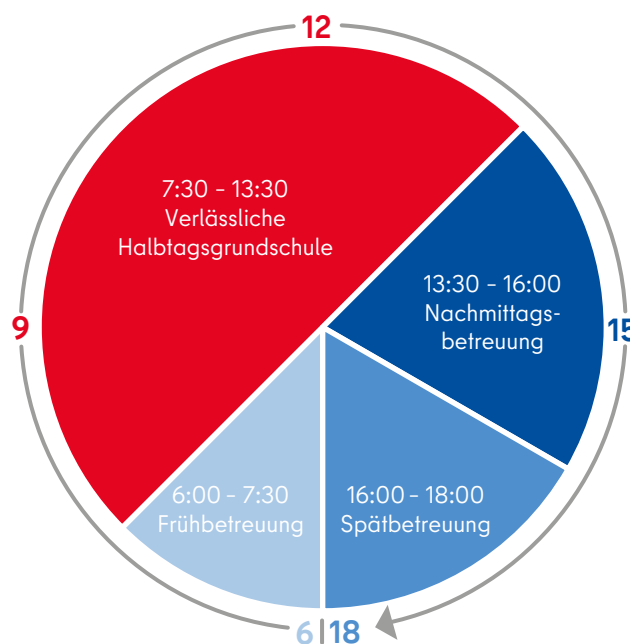

## Gebundene Ganztagschule

An der gebundenen Ganztagschule dauert der Schultag an mindestens vier Tagen in der Woche von 7:30 Uhr bis 16:00 Uhr (rot). Hier wechseln sich Unterricht und ergänzende Angebote ab. Das gesamte Schulangebot ist in dieser Zeit kostenfrei.